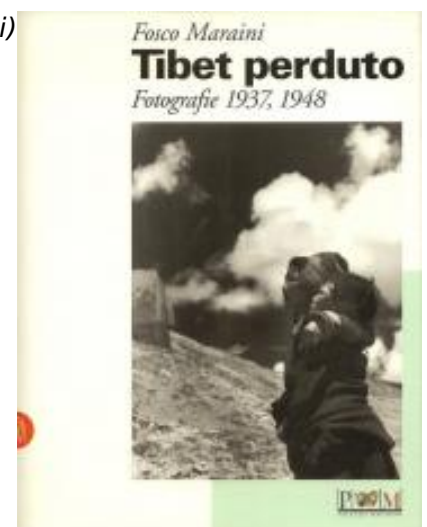

## [Fosco Maraini centenario della nascita](#)

### L'ASIA DI FOSCO MARAINI

*Fosco Maraini (foto di A.M. Borgoni)*

In occasione delle celebrazioni nazionali per il centenario della nascita di Fosco Maraini, il Museo Nazionale della Montagna di Torino e il Museo delle Culture di Lugano, organizzano un'esposizione temporanea sugli Ainu dell'isola nipponica di Hokkaido. In mostra 61 fotografie scattate da Maraini negli anni 1938-39 e nel 1954. Si tratta di immagini di grande interesse appartenenti al Museomontagna che mostrano la vita della popolazione bianca Ainu. Durante i suoi soggiorni nella terra Ainu, Maraini raccolse numerose opere d'arte e oggetti di cultura donati in seguito al Museo di Antropologia e Etnologia di Firenze. La mostra *Ainu, antenati, spiriti e orsi*, fotografie di Fosco Maraini, Hokkaido 1938-1954. è curata da Guenter Giovannoni. L'esposizione si terrà al Museo Nazionale della montagna di Torino, dal 14 dicembre al 3 marzo 2013; a Villa Ciani a Lugano dal 21 Marzo al 19 maggio 2013.